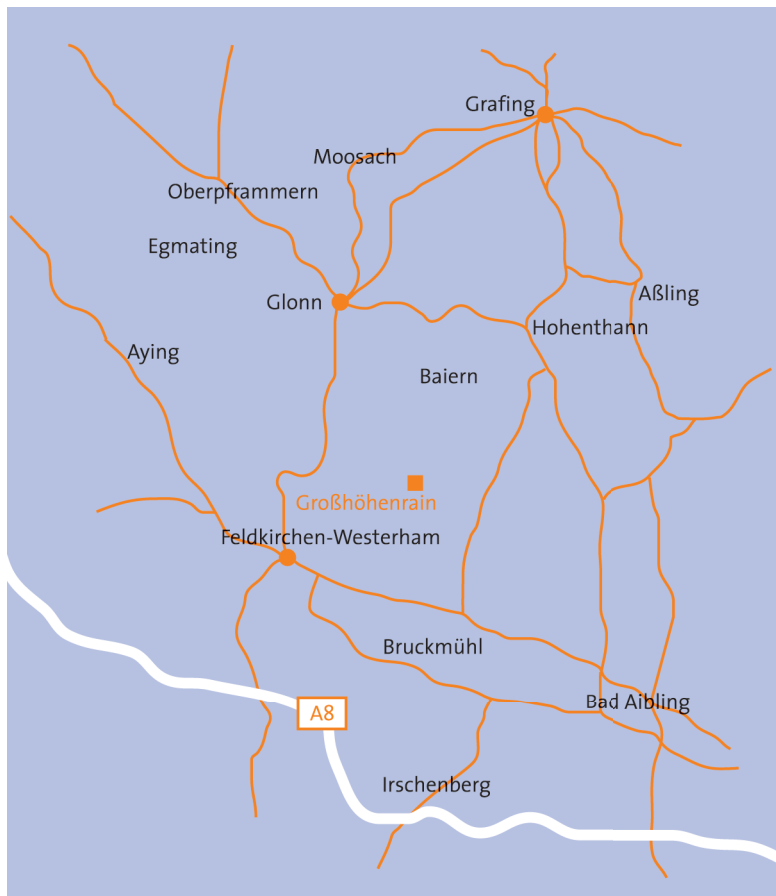

schaurain

werkschau für den  Hausbau

Anfahrt

Kontakt

schaurain
Gmeinwieserstraße 26
83620 Großhöhenrain

www.schaurain.com

Die nächste schaurain findet statt
am **20./21. März 2021**
Alle Infos auf www.schaurain.com